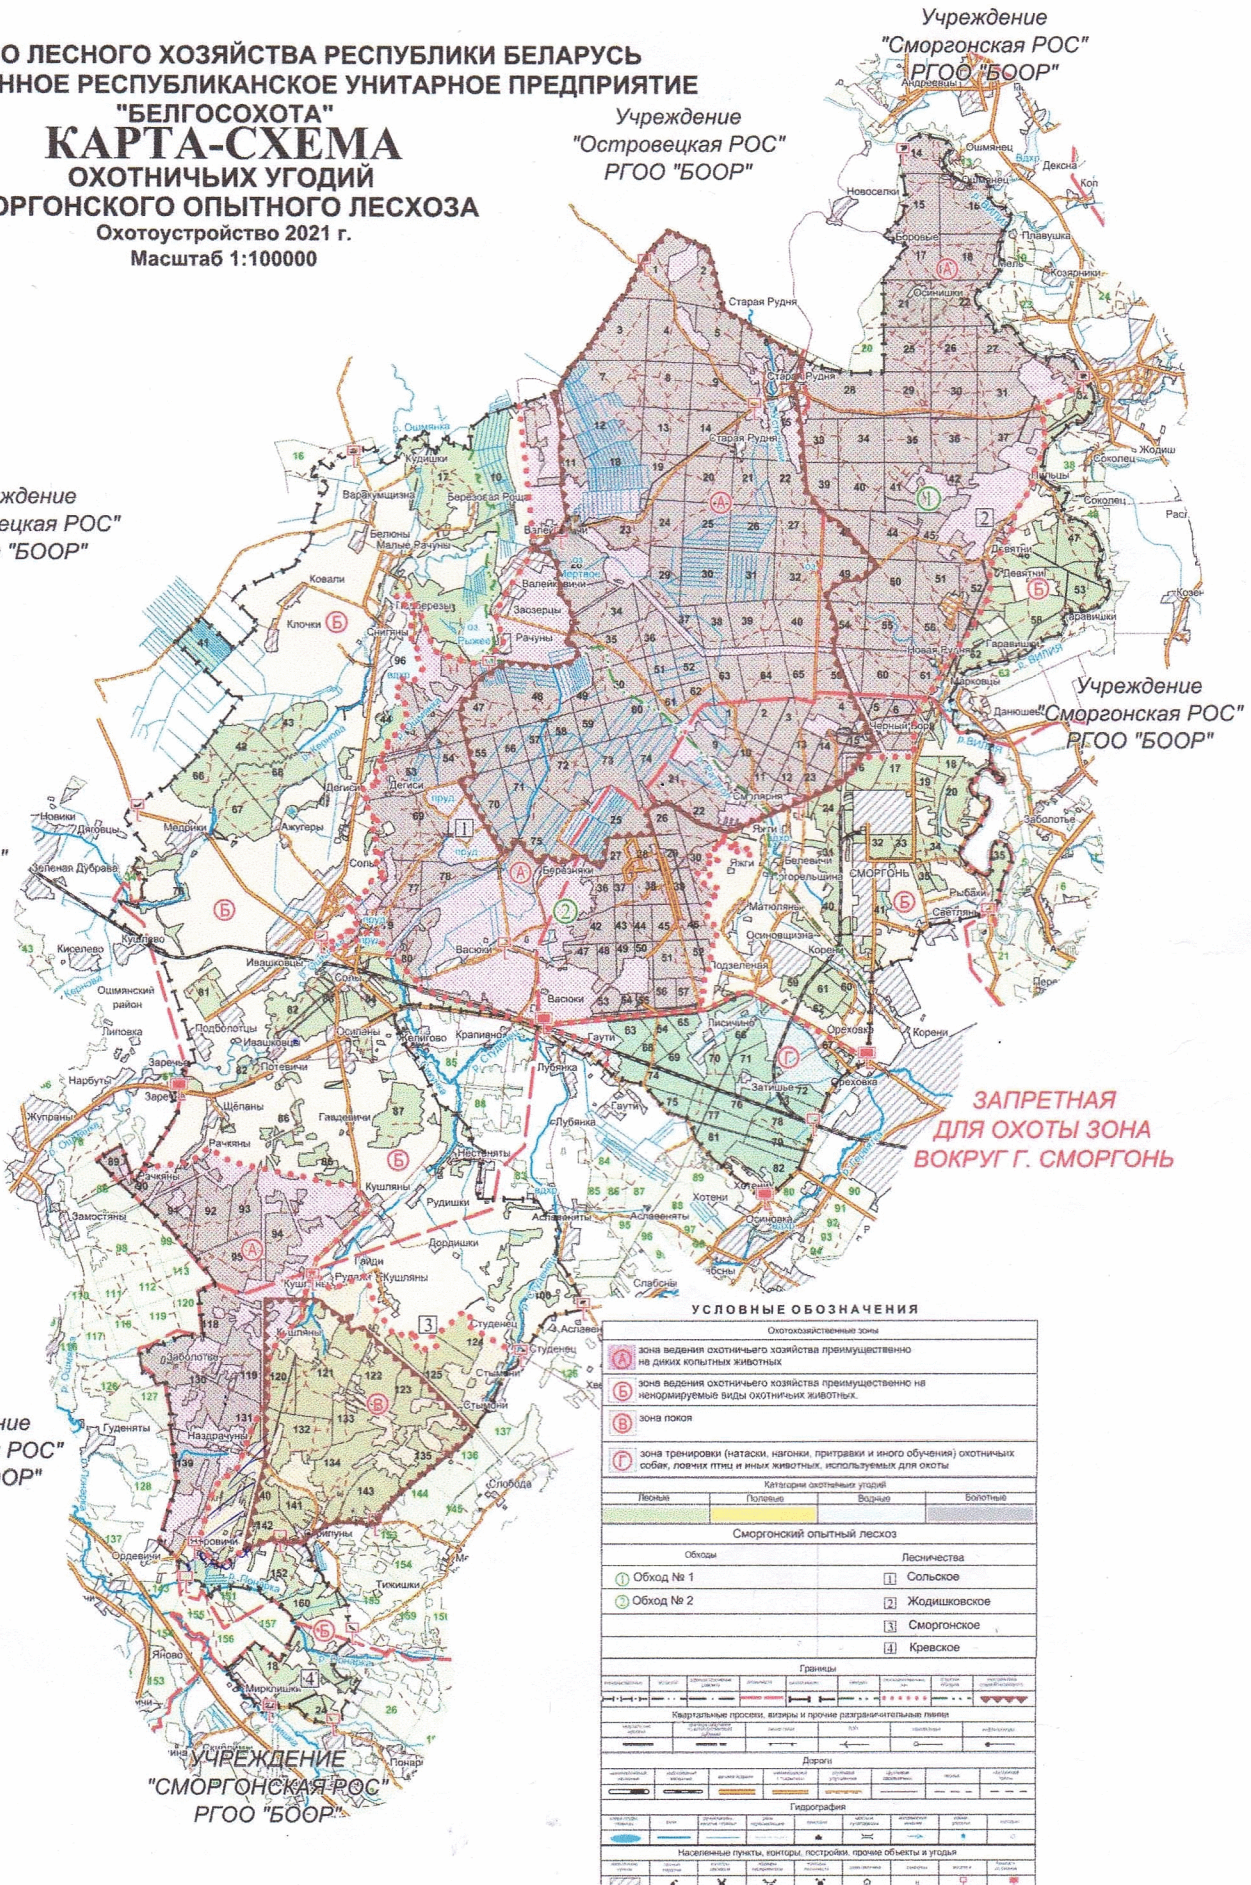

МИНИСТЕРСТВО ЛЕСНОГО ХОЗЯЙСТВА РЕСПУБЛИКИ БЕЛАРУСЬ
ОХОТХОЗЯЙСТВЕННОЕ РЕСПУБЛИКАНСКОЕ УНИТАРНОЕ ПРЕДПРИЯТИЕ

"БЕЛГОСОХОТА"
КАРТА-СХЕМА
ОХОТНИЧЬИХ УГОДИЙ
СМОРГОНСКОГО ОПЫТНОГО ЛЕСХОЗА
Охотоустройство 2021 г.
Масштаб 1:100000

Учреждение
"Сморгонская РОС"
РГОО "БООР"

Учреждение
"Островецкая РОС"
РГОО "БООР"

Учреждение
"Островецкая РОС"
РГОО "БООР"

Учреждение
"Ошмянская РОС"
РГОО "БООР"

Учреждение
"Ошмянская РОС"
РГОО "БООР"

УЧРЕЖДЕНИЕ
"СМОРГОНСКАЯ РОС"
РГОО "БООР"

**ЗАПРЕТНАЯ
ДЛЯ ОХОТЫ ЗОНА
ВОКРУГ Г. СМОРГОНЬ**

УСЛОВНЫЕ ОБОЗНАЧЕНИЯ

Охотохозяйственные зоны			
A	зона ведения охотничьего хозяйства преимущественно на диких копытных животных		
B	зона ведения охотничьего хозяйства преимущественно на неопределенные виды охотничьих животных		
B	зона покоя		
T	зона тренировки (натаски, изгонки, притравки и иного обучения) охотничьих собак, ловчих птиц и иных животных, используемых для охоты		
Категории охотничьих угодий			
Лесная	Полево-лесная	Водная	Болотная
Сморгонский опытный лесхоз			
Обходы		Лесничества	
1	Обход № 1	1	Сольское
2	Обход № 2	2	Жодицкое
		3	Сморгонское
		4	Кревское
Границы			
-----	-----	-----	-----
Кадрильные переводы, вилыры и прочие разрывы-отделительные линии			

Дороги			
-----	-----	-----	-----
Гидрография			
-----	-----	-----	-----
Населенные пункты, объекты, строения, прочие объекты и угды			
-----	-----	-----	-----